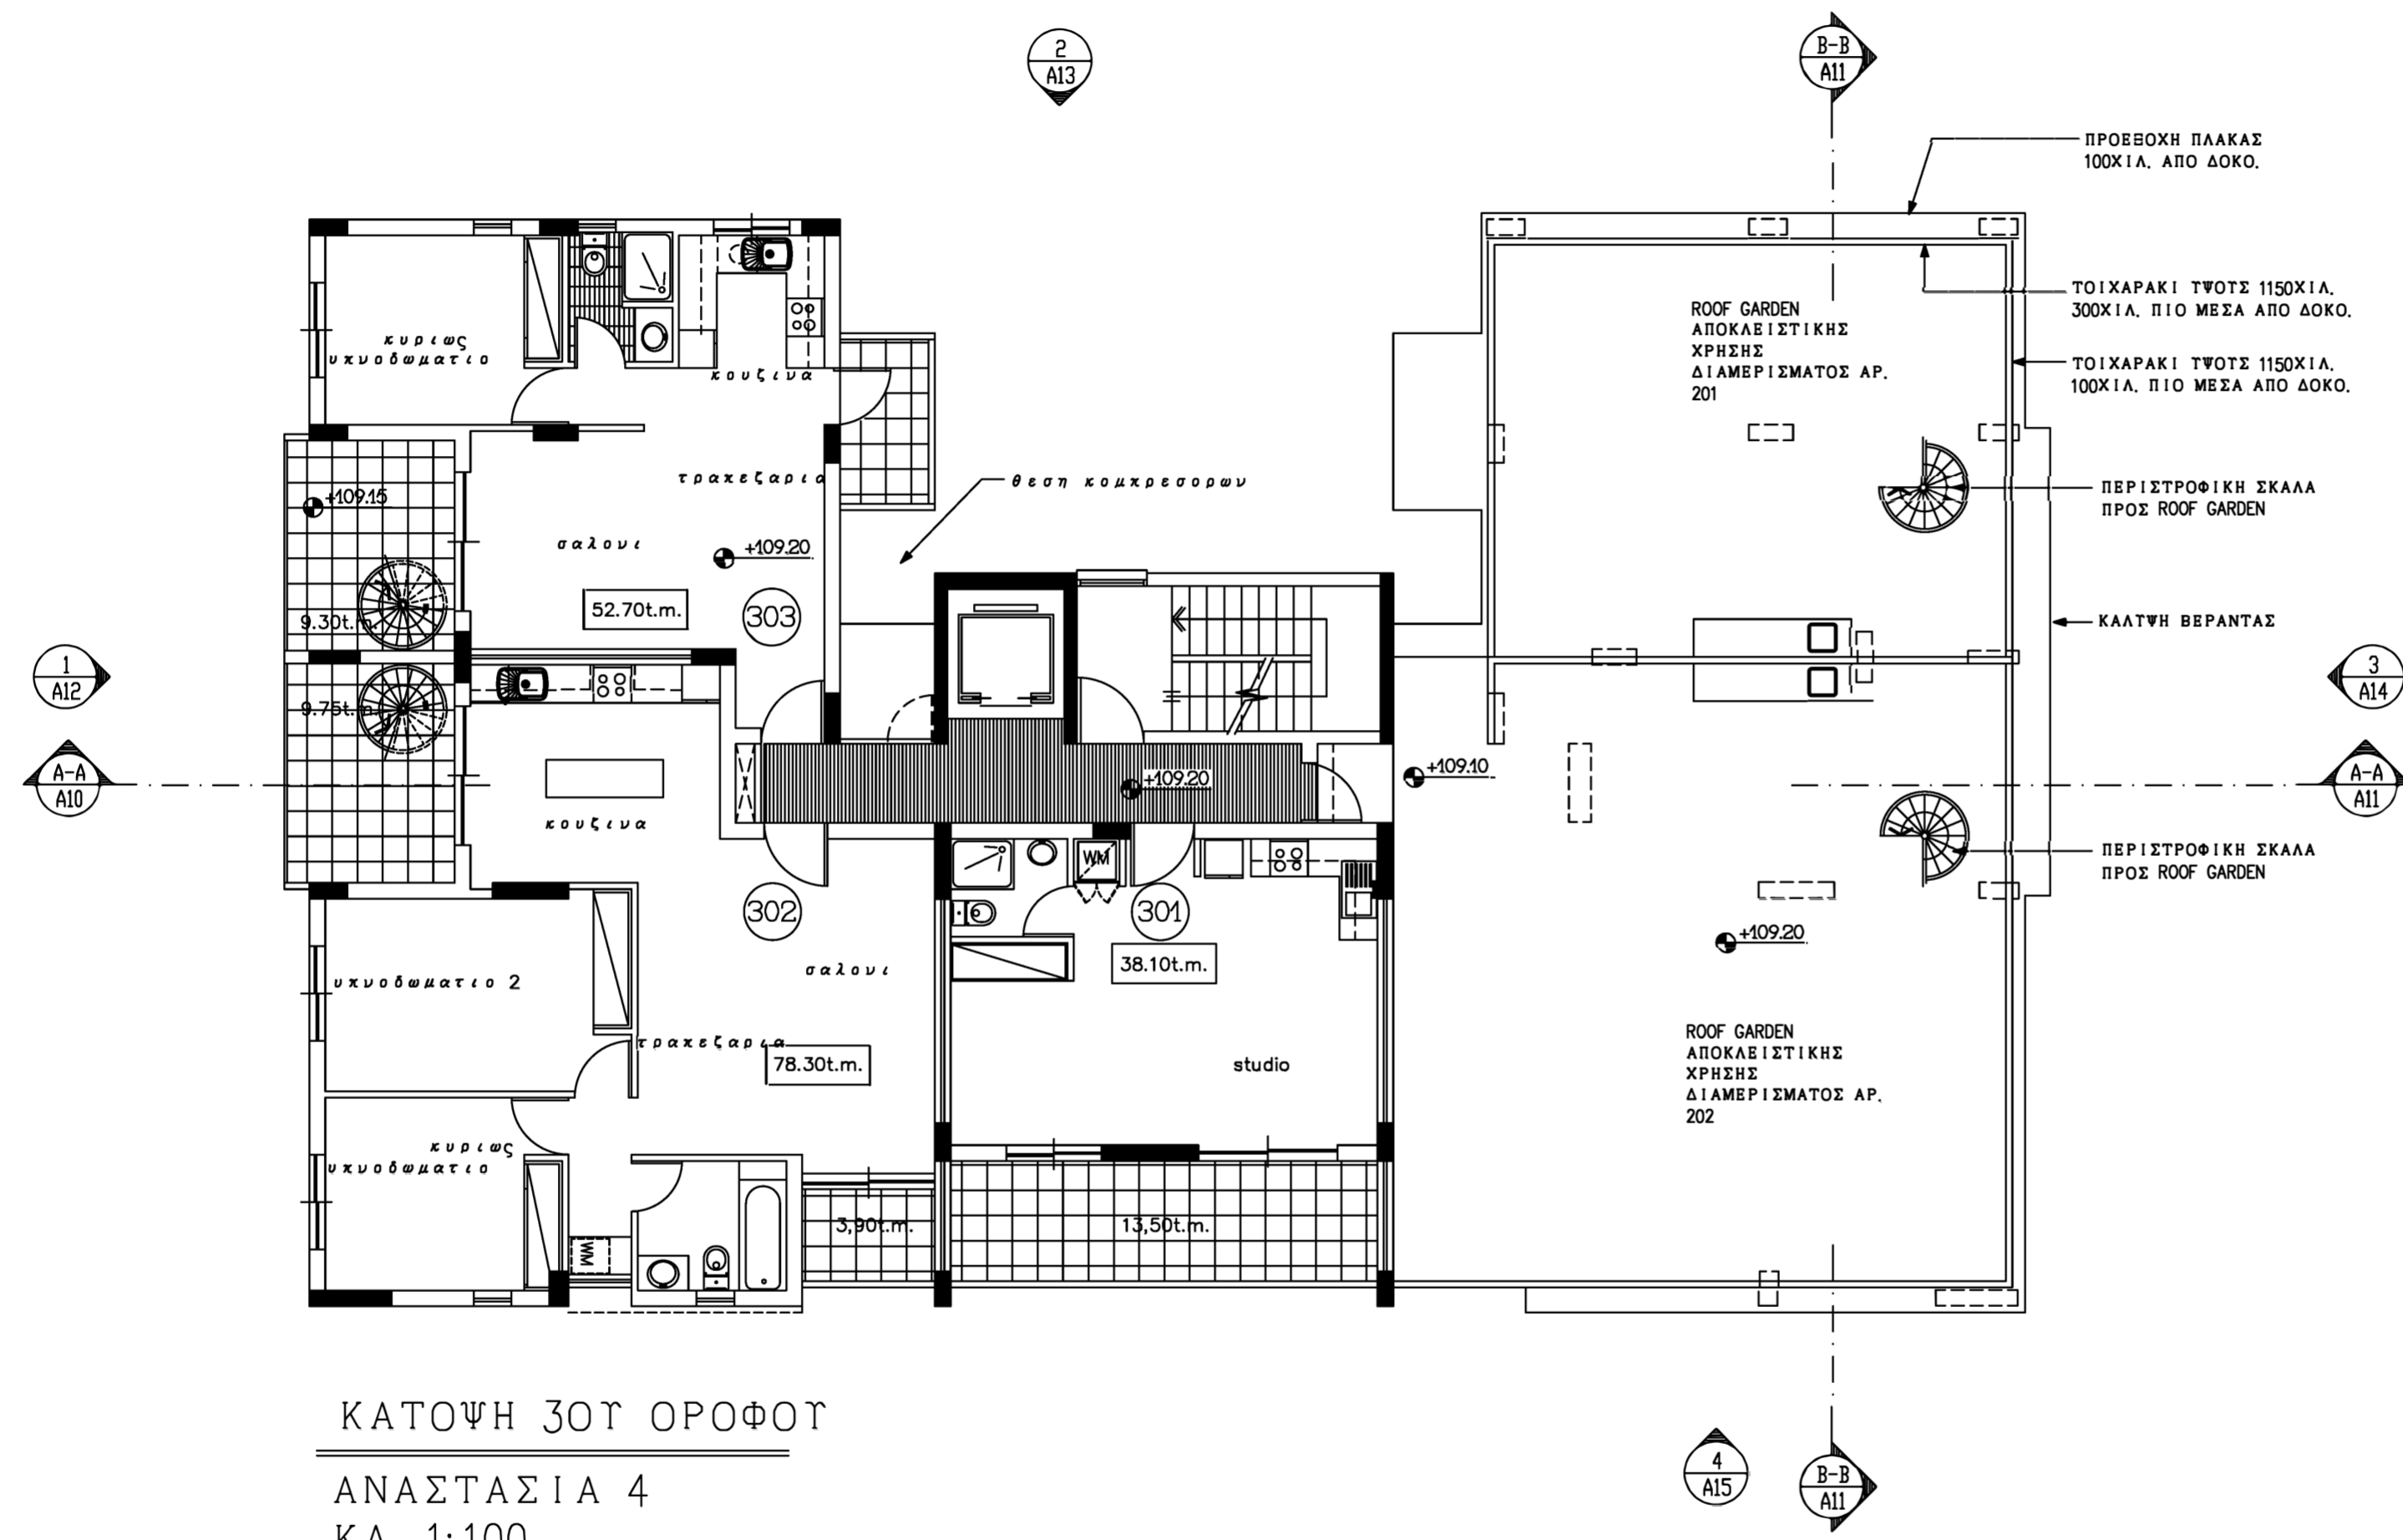

ΜΗΧΑΝΙΚΟΣ ΕΒΑΕΡΙΣΜΟΣ ΑΠΟΧΩΡΗΤΗΡΙΟΥ

ΟΛΑ ΤΑ WC ΠΟΥ ΔΕΝ ΕΧΟΥΝ ΦΥΣΙΚΟ ΕΒΑΕΡΙΣΜΟ ΘΑ ΕΦΘΔΙΑΖΟΝΤΑΙ ΜΕ ΣΥΣΤΗΜΑ ΜΗΧΑΝΙΚΟΥ ΕΒΑΕΡΙΣΜΟΥ ΙΚΑΝΟ ΝΑ ΠΑΡΕΧΕΙ 2.5 ΑΛΛΑΓΕΣ ΑΕΡΑ ΤΗΝ ΩΡΑ.

ΚΑΤΟΨΗ 3ΟΥ ΟΡΟΦΟΥ
ΑΝΑΣΤΑΣΙΑ 4
 ΚΛ. 1:100

Αρ. Αλλ.	Ημερομ. Ψηφ. Περιγραφή

A5

ΗΜΕΡΟΜΗΝΙΑ 8/2008	ΚΑΙΜΑΚΑ 1:100	ΚΑΤΗΓΟΡΙΑ ΠΟΛΥΩΔΟΜΙΚΗ
ΟΙΚΟΔΟΜΗ		
ΣΤΟ ΓΕΡΜΑΝΙ		
ΚΑΤΟΨΗ 3ου ΟΡΟΦΟΥ		

ΕΡΓΟ
Αναστασία IV