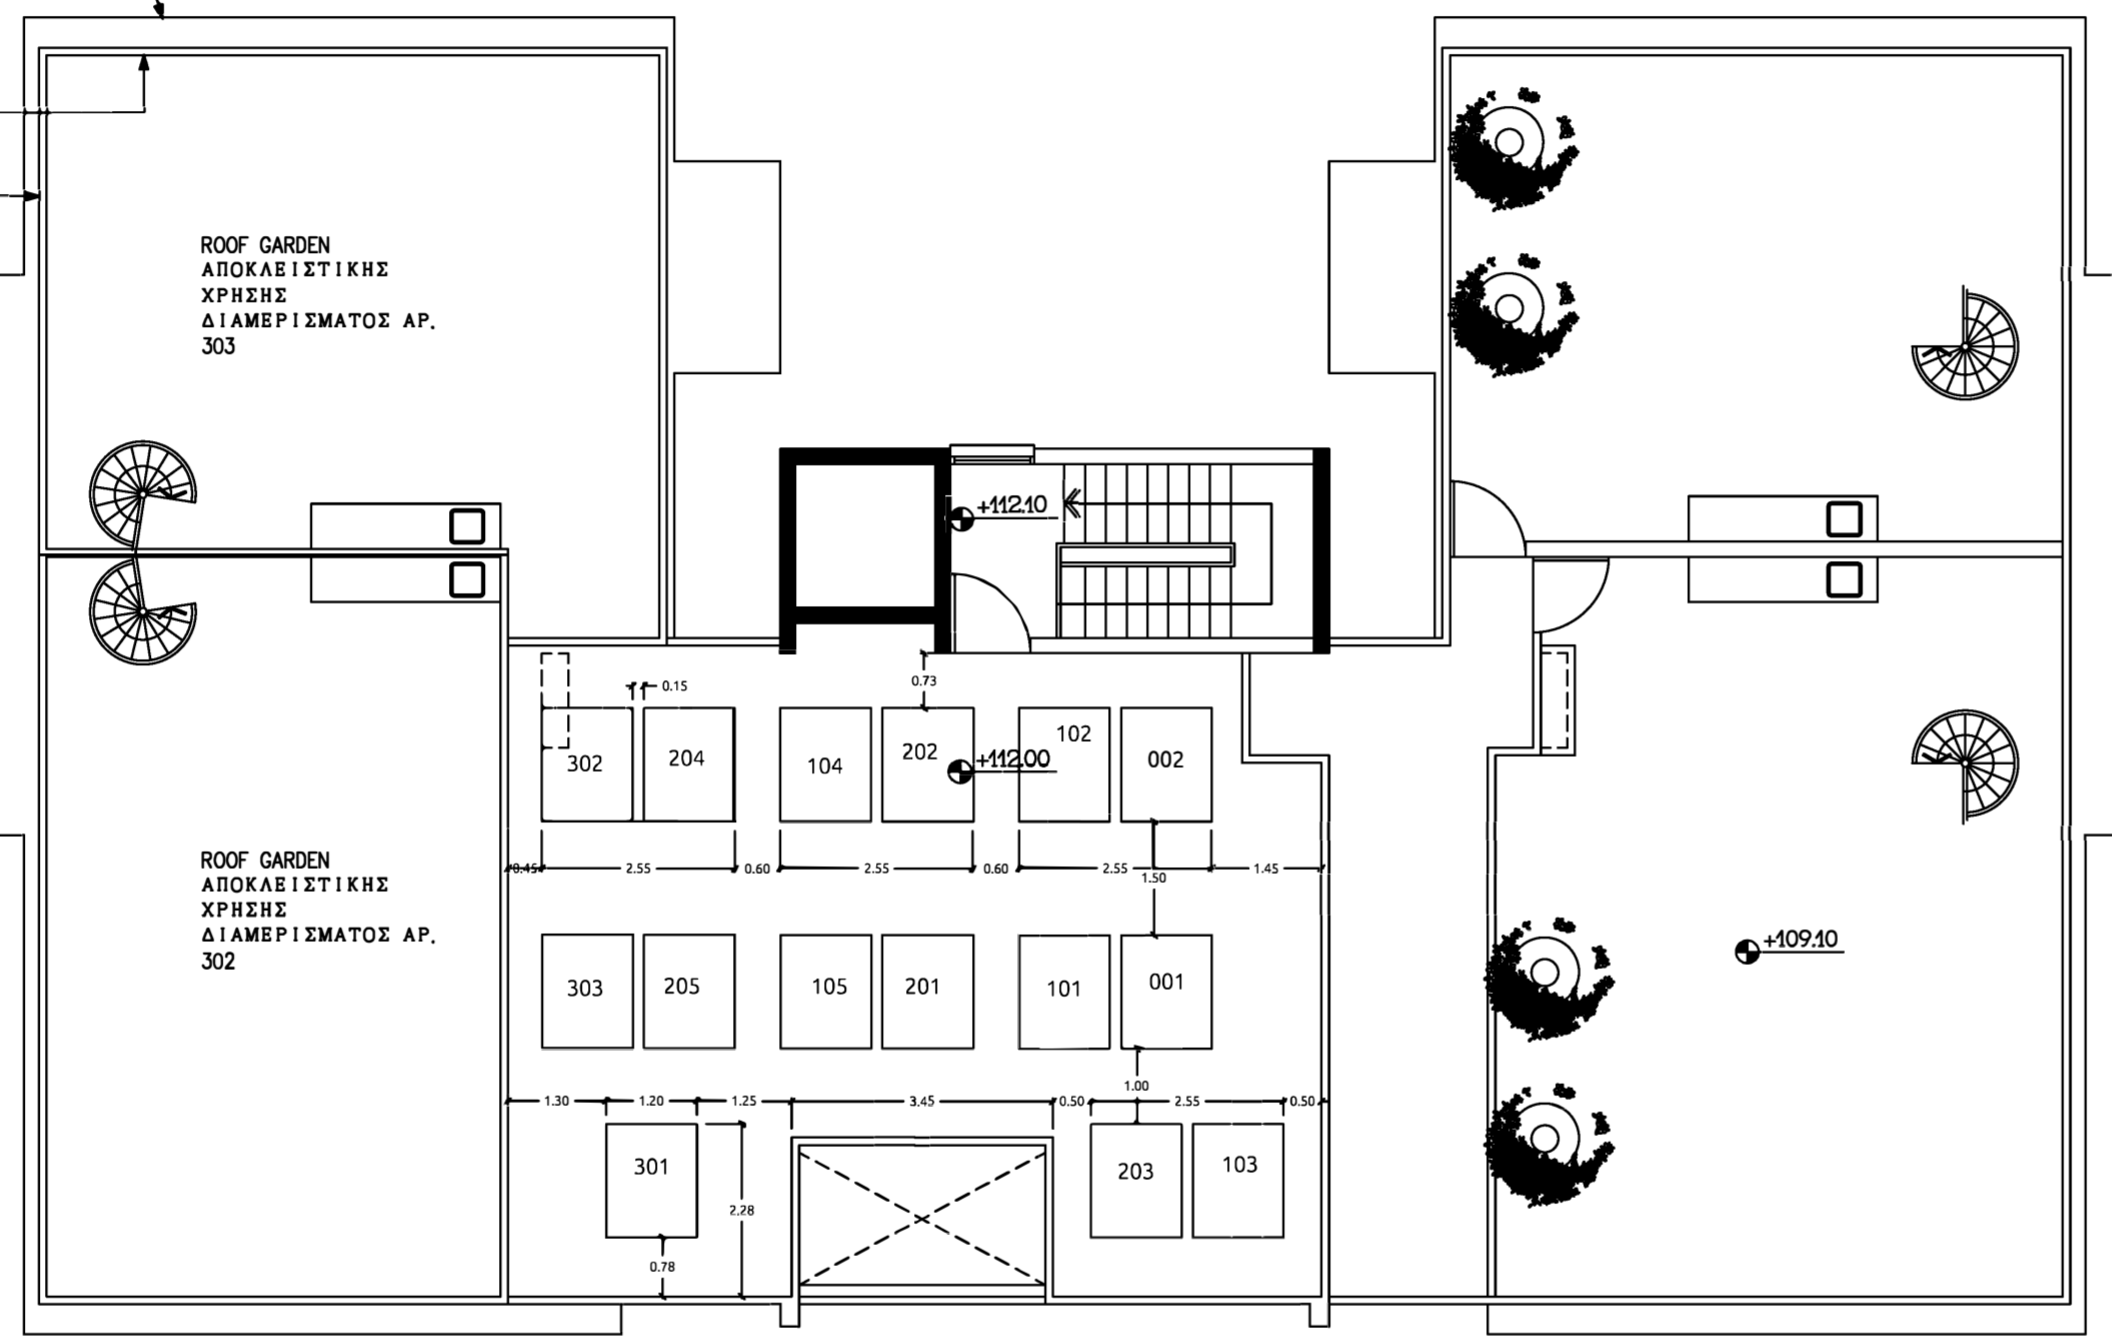

ΠΡΟΒΟΧΗ ΠΛΑΚΑΣ  
100Χ11. ΑΠΟ ΔΟΚΟ.

ΤΟΙΧΑΡΑΚΙ ΤΨΟΤΣ 1150Χ11.  
300Χ11. ΠΙΟ ΜΕΣΑ ΑΠΟ ΔΟΚΟ.

ΤΟΙΧΑΡΑΚΙ ΤΨΟΤΣ 1150Χ11.  
100Χ11. ΠΙΟ ΜΕΣΑ ΑΠΟ ΔΟΚΟ.

ΟΡΟΦΗ ΚΛΙΜΑΚΟΣΤΑΣΙΟΥ & LIFT

ΚΑΤΟΨΗ ΟΡΟΦΗΣ

ΑΝΑΣΤΑΣΙΑ 4  
ΚΛ. 1:100

Αρ. Αλλ.	Ημερομ.	Ψπογρ.	Περιγραφή

A6

**TEKTON**  
TEXNIKH

ΗΜΕΡΟΜΗΝΙΑ 8/2008	ΚΛΙΜΑΚΑ 1:100	ΚΑΤΗΓΟΡΙΑ ΠΟΛΥΔΟΜΙΚΗ
ΟΙΚΟΔΟΜΗ		
ΣΤΟ ΓΕΡ1		
ΚΑΤΟΨΗ ΟΡΟΦΗΣ		
—		

ΕΡΓΟ  
Αναστασία IV