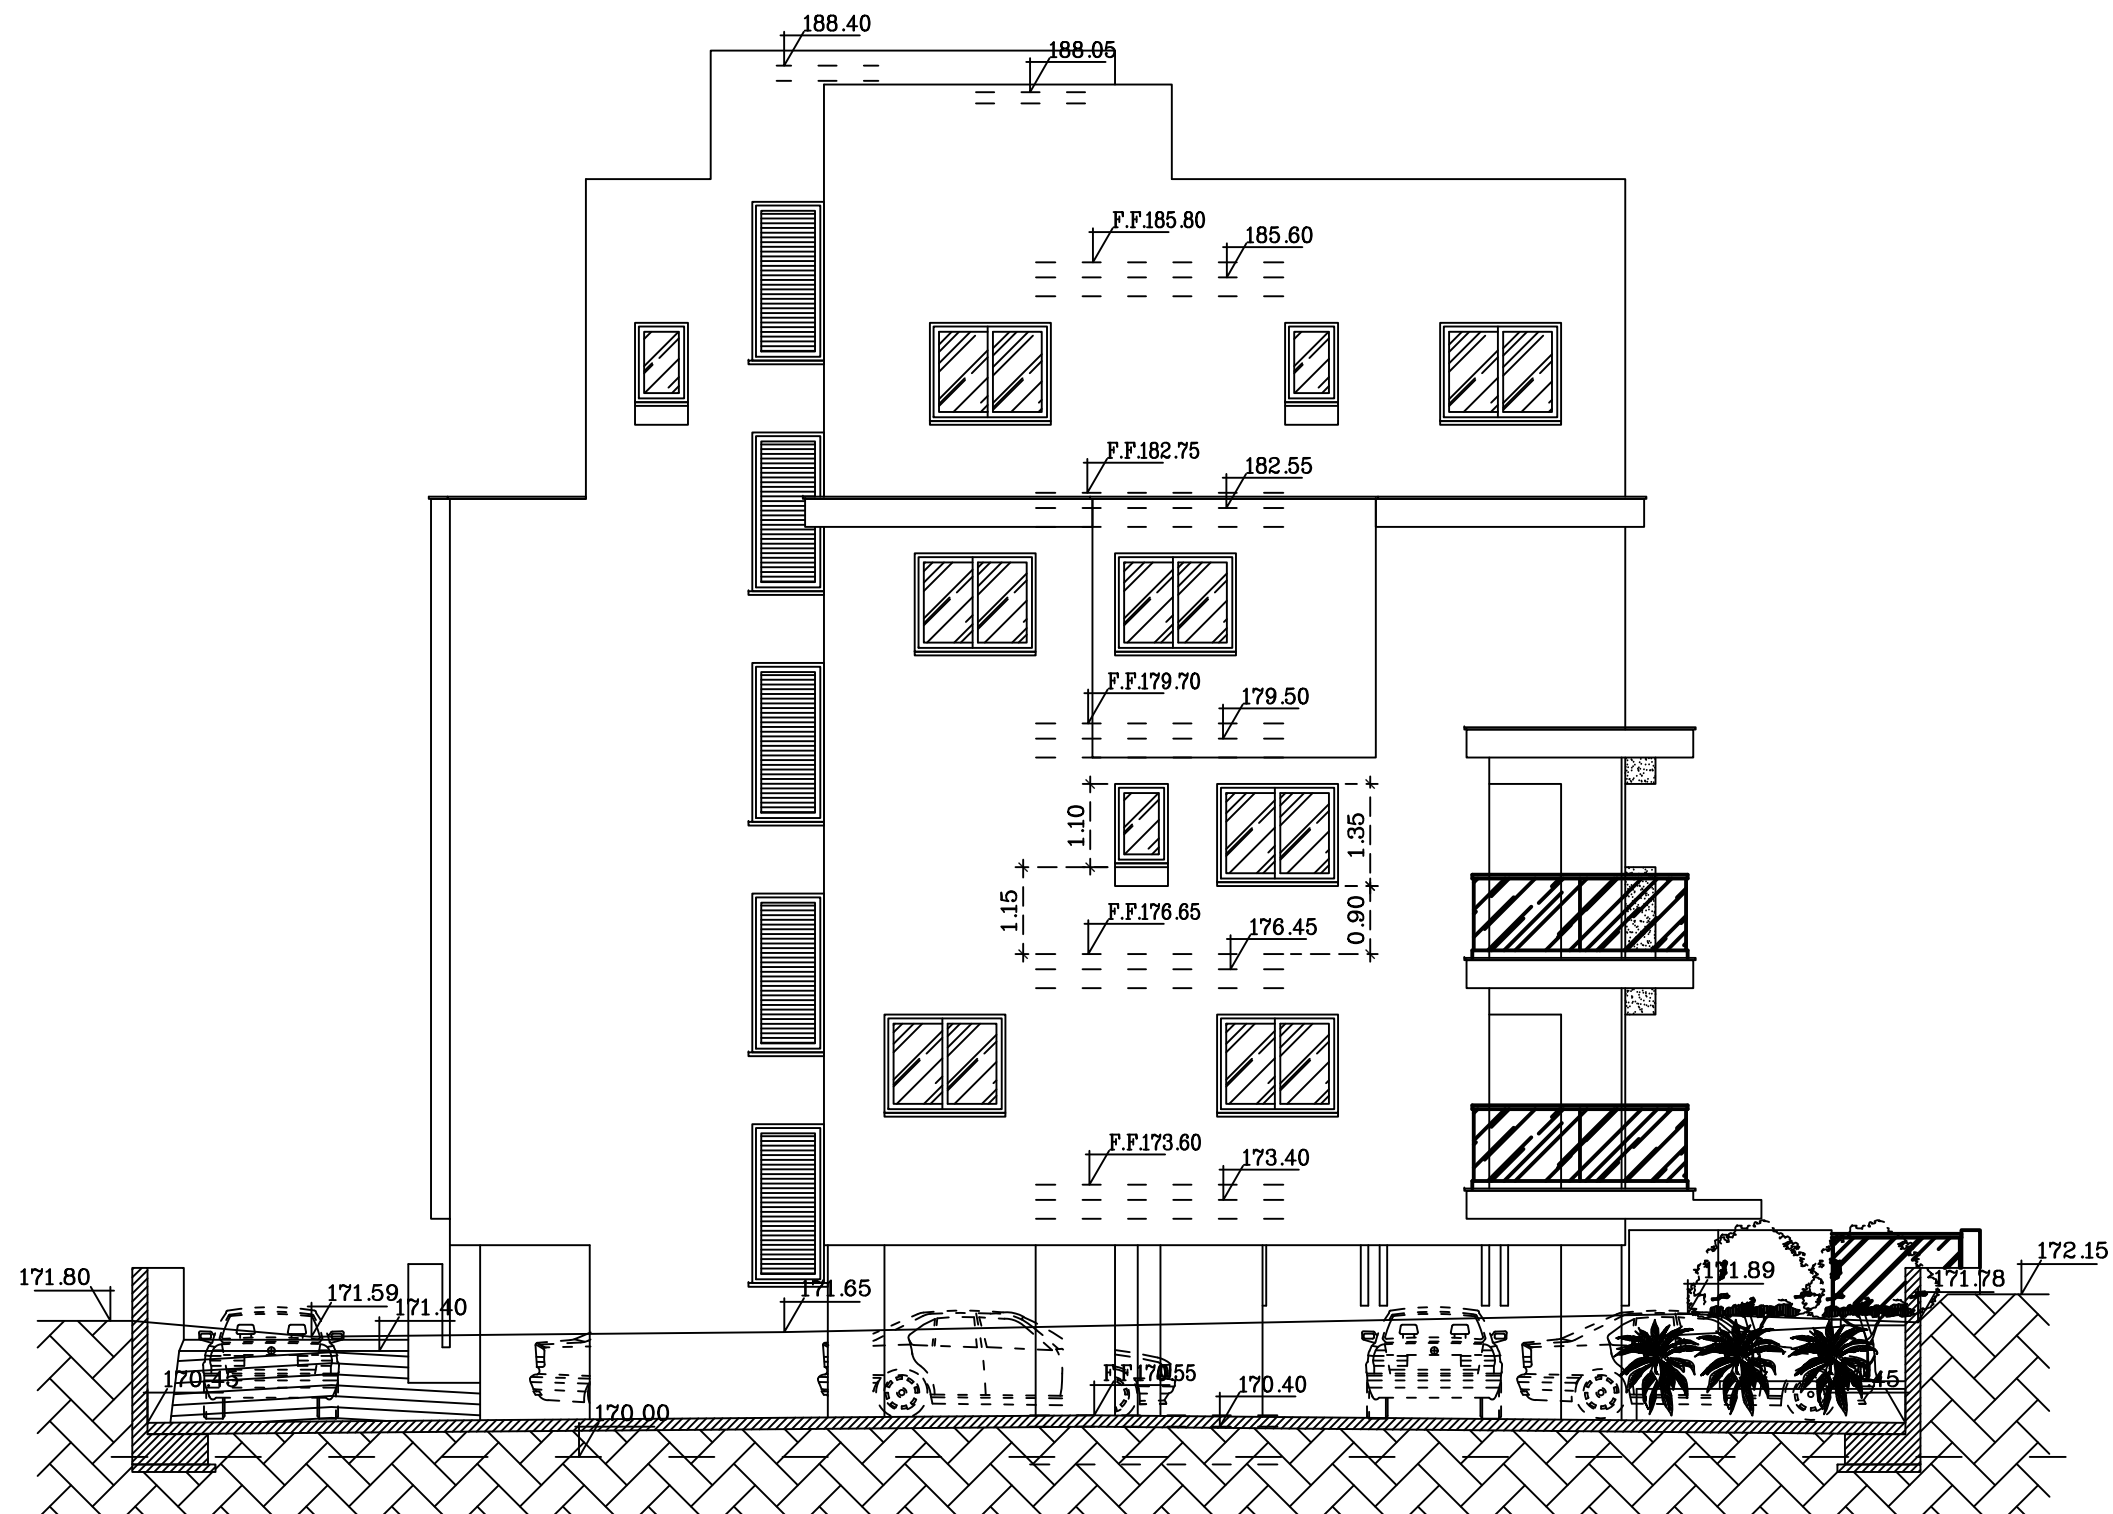

ΟΝΟΜΑ ΠΕΛΑΤΗ

THE RESIDENCE 1

ΣΧΕΔΙΟ

ΟΨΗ 3

ΚΛΙΜΑΚΑ 1:100

ΗΜΕΡΟΜΗΝΙΑ	ΑΡ. ΕΡΓΟΥ	
10/4/2017		
ΣΧΕΔΙΑΣΗ	ΑΡ. ΣΧΕΔΙΟΥ	ΑΝΑΘ.
Κ.Σ.	A 9	A2

ΟΨΗ 3