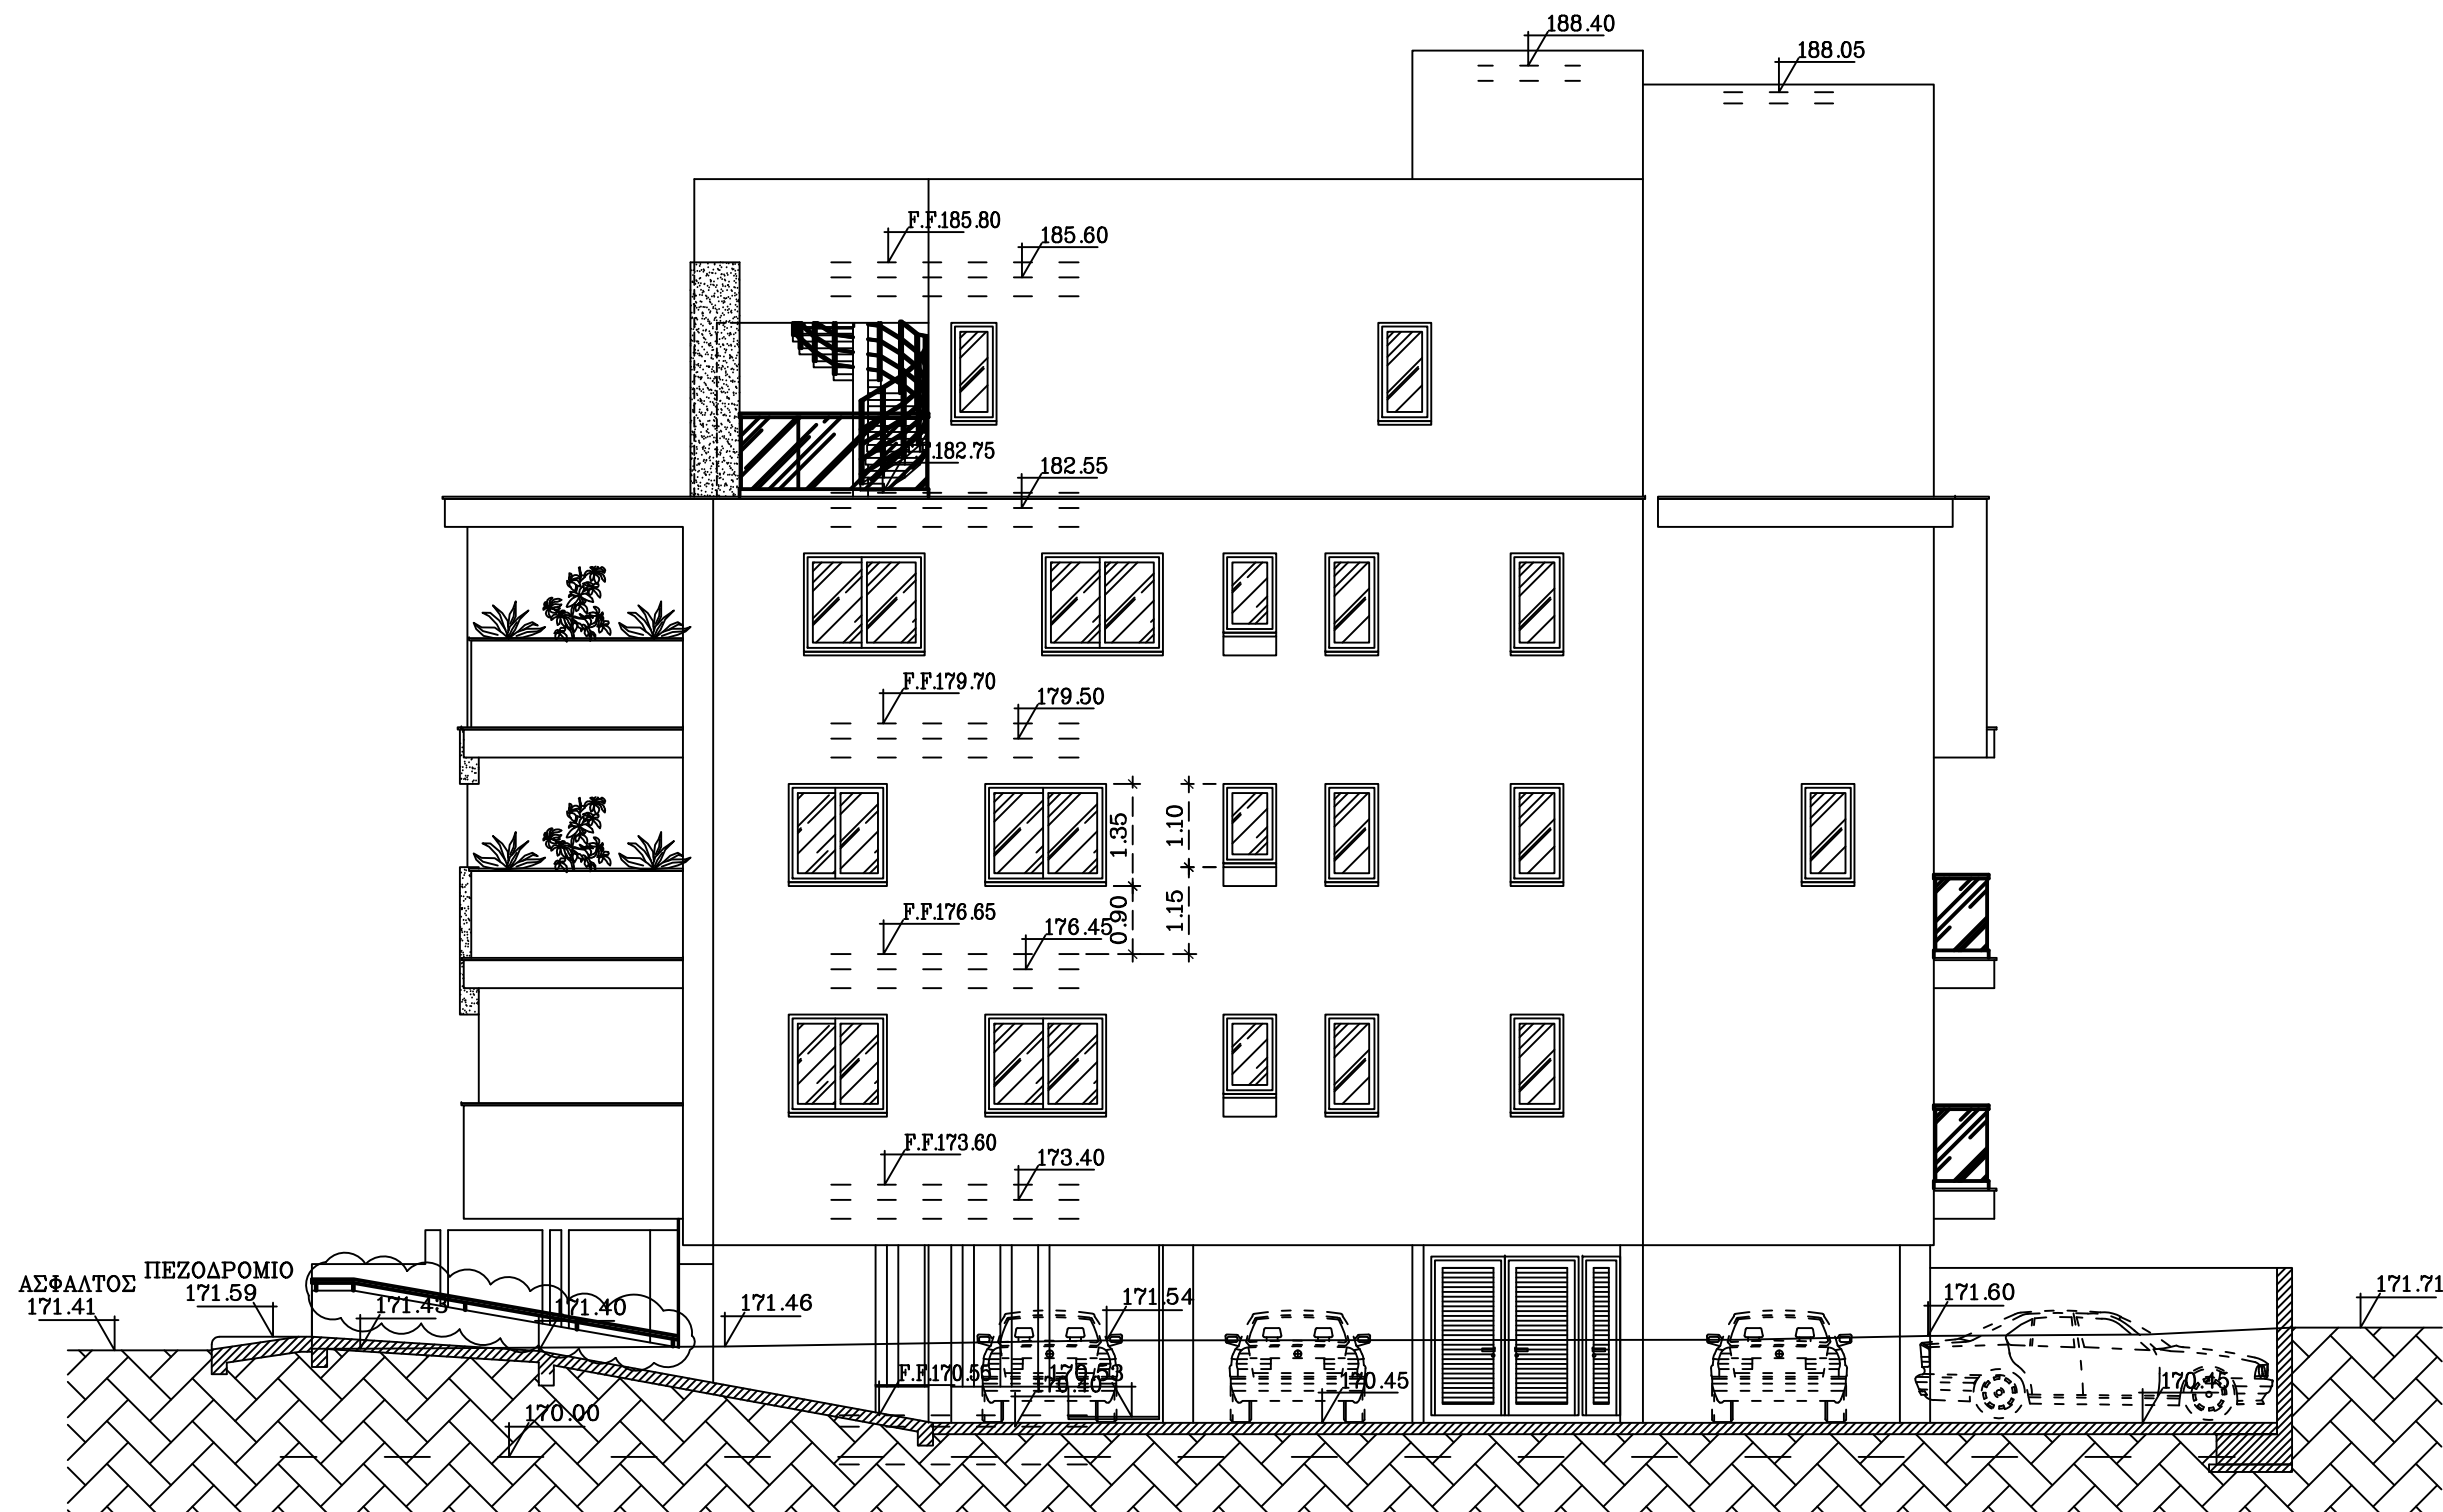

ΟΝΟΜΑ ΠΕΛΑΤΗ

**THE RESIDENCE 1**

ΣΧΕΔΙΟ

ΟΨΗ 4

ΚΛΙΜΑΚΑ 1:100

ΗΜΕΡΟΜΗΝΙΑ	ΑΡ. ΕΡΓΟΥ
10/4/2017	
ΣΧΕΔΙΑΣΗ	ΑΡ. ΣΧΕΔΙΟΥ
Κ.Σ.	A 10
	ΑΝΑΘ
	A3

ΟΨΗ 4